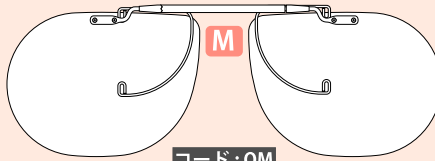

シーザー・フリップ

CAESAR-FLIP II

スタンダードタイプ

モデル(全6種)

オーバル型

コード:OS

コード:OM

コード:OL

スクエア型

コード:SS

コード:SM

コード:SL

偏光レンズ(全8色) ※ カラー見本はイメージです。実際のカラーとは異なりますのでご注意ください。

■ダークグレー コード:001	■ダークブラウン コード:002	■ダークグリーン コード:003	■ダークイエロー コード:004
□ライトグレー コード:005	□ライトブラウン コード:006	□ライトピンク コード:007	□ライトブルー コード:008

スタンダードタイプの実寸図面

直接フレームを置いてサイズのご選択にご利用下さい。

オーバル型

- レンズサイズ 横×縦
S …54×37mm
M …59×44mm
L …62×47mm

- S用の金具
- M用の金具
- L用の金具

実寸表示

センターライン

CAESAR-FLIP

偏光レンズ: TAC/0.8mm

スクエア型

- レンズサイズ 横×縦
S …54×37mm
M …57×44mm
L …60×47mm