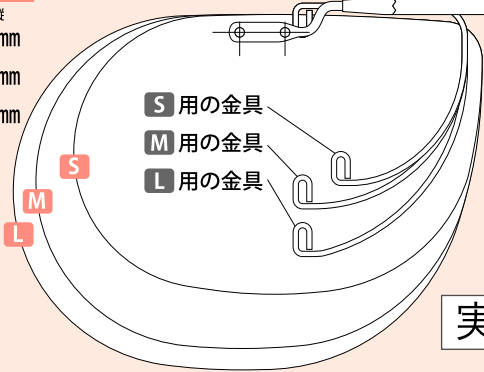

シーザー・フリップ

CAESAR-FLIP II

スタンダードタイプ

モデル(全6種)

オーバル型

コード:OS

コード:OM

コード:OL

スクエア型

コード:SS

コード:SM

コード:SL

偏光レンズ(全8色) ※ カラー見本はイメージです。実際のカラーとは異なりますのでご注意ください。

■ダークグレー コード:001	■ダークブラウン コード:002	■ダークグリーン コード:003	■ダークイエロー コード:004
□ライトグレー コード:005	□ライトブラウン コード:006	□ライトピンク コード:007	□ライトブルー コード:008

スタンダードタイプの実寸図面

直接フレームを置いてサイズのご選択にご利用下さい。

オーバル型

- レンズサイズ 横×縦
S …54×37mm
M …59×44mm
L …62×47mm

- S用の金具
- M用の金具
- L用の金具

実寸表示

センターライン

CAESAR-FLIP

偏光レンズ: TAC/0.8mm

スクエア型

- レンズサイズ 横×縦
S …54×37mm
M …57×44mm
L …60×47mm