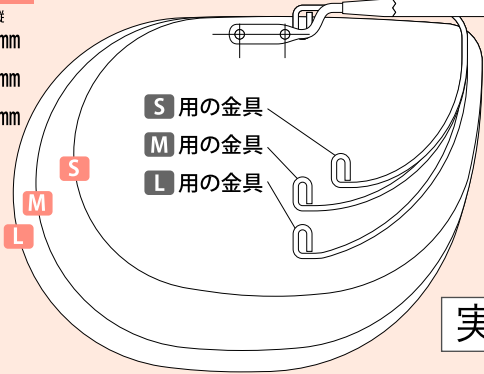

シーザー・フリップ

CAESAR-FLIP II

スタンダードタイプ

モデル(全6種)

オーバル型

コード:OS

コード:OM

コード:OL

スクエア型

コード:SS

コード:SM

コード:SL

偏光レンズ(全8色) ※ カラー見本はイメージです。実際のカラーとは異なりますのでご注意ください。

■ダークグレー コード:001	■ダークブラウン コード:002	■ダークグリーン コード:003	■ダークイエロー コード:004
□ライトグレー コード:005	□ライトブラウン コード:006	□ライトピンク コード:007	□ライトブルー コード:008

スタンダードタイプの実寸図面

直接フレームを置いてサイズのご選択にご利用下さい。

オーバル型

- レンズサイズ 横×縦
- S ...54×37mm
 - M ...59×44mm
 - L ...62×47mm

- S用の金具
- M用の金具
- L用の金具

実寸表示

センターライン

CAESAR-FLIP

偏光レンズ: TAC/0.8mm

スクエア型

- レンズサイズ 横×縦
- S ...54×37mm
 - M ...57×44mm
 - L ...60×47mm