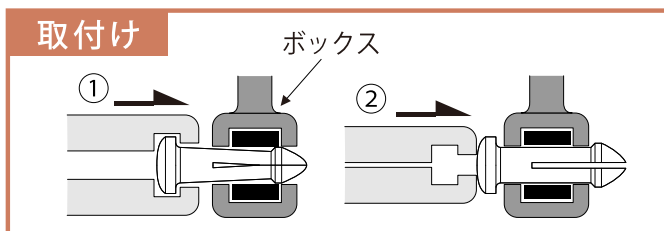

ST-PIN PAT.

ピン方式で安全・簡単・確実に取付け！

破損したネジ穴にも
即対応！

注意！この製品は、専用ボックスをご使用下さい。
(ボックスに関しては規格が多様化しているためササマタ製をご使用下さい。)

■ 安全性

樹脂で成形されているため人体やフレームにキズをつけません。

■ 機能性

ネジに生じやすい緩みや、抜け落ちの心配がありません。

■ 作業性

ドライバーを使用せず専用ピンセットで取り付けるため、作業性に優れています。

■ スタイル

ボックスから必要以上にはみ出すことなく、又透明樹脂で作られているため目立たずスマートな外観を提供します。