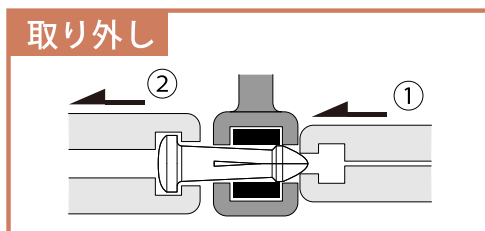

ST-PIN PAT.

ピン方式で安全・簡単・確実に取付け！

破損したネジ穴にも
即対応！

注意！この製品は、専用ボックスをご使用下さい。
(ボックスに関しては規格が多様化しているためササマタ製をご使用下さい。)

■ 安全性

樹脂で成形されているため人体やフレームにキズをつけません。

■ 機能性

ネジに生じやすい緩みや、抜け落ちの心配がありません。

■ 作業性

ドライバーを使用せず専用ピンセットで取り付けるため、作業性に優れています。

■ スタイル

ボックスから必要以上にはみ出すことなく、又透明樹脂で作られているため目立たずスマートな外観を提供します。