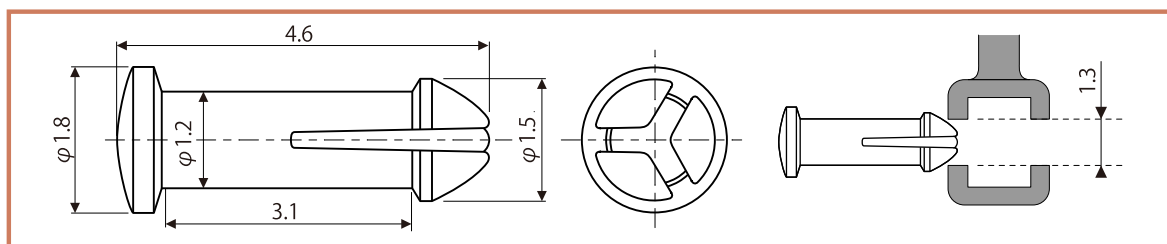

ST-PIN PAT.

ピン方式で安全・簡単・確実に取付け！

破損したネジ穴にも
即対応！

注意！この製品は、専用ボックスをご使用下さい。
(ボックスに関しては規格が多様化しているためササマタ製をご使用下さい。)

■ 安全性

樹脂で成形されているため人体やフレームにキズをつけません。

■ 機能性

ネジに生じやすい緩みや、抜け落ちの心配がありません。

■ 作業性

ドライバーを使用せず専用ピンセットで取り付けるため、作業性に優れています。

■ スタイル

ボックスから必要以上にはみ出すことなく、又透明樹脂で作られているため目立たずスマートな外観を提供します。