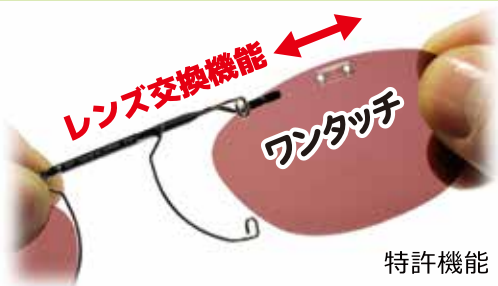

# CAESAR-FLIP II 即販売できる スタンダードモデル

玉形を選んだら金具のサイズ選択とフィッティングだけ。

レンズカラーは6色で設定

99%以上の偏光度で厚みは0.8mm。

軽くてキズの付きにくいTAC(タック)材レンズ。

3モデル

流通している一般的な目型でレンズ形状を設定しています。

※『サイズが大幅に合わない』場合や『ぴったりサイズが欲しい』と言われるお客様にはオーダーメイドタイプをご利用ください。