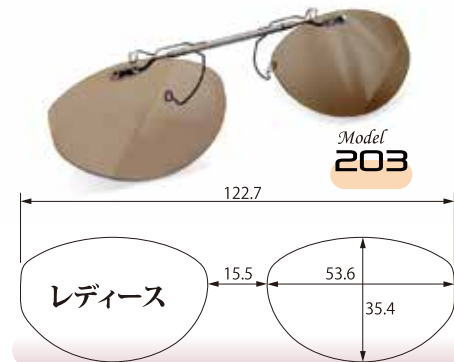

# CAESAR-FLIP II 即販売できる スタンダードモデル

玉形を選んだら金具のサイズ選択とフィッティングだけ。

レンズカラーは6色で設定

99%以上の偏光度で厚みは0.8mm。

軽くてキズの付きにくいTAC(タック)材レンズ。

3モデル

流通している一般的な目型でレンズ形状を設定しています。

※『サイズが大幅に合わない』場合や『ぴったりサイズが欲しい』と言われるお客様にはオーダーメイドタイプをご利用ください。